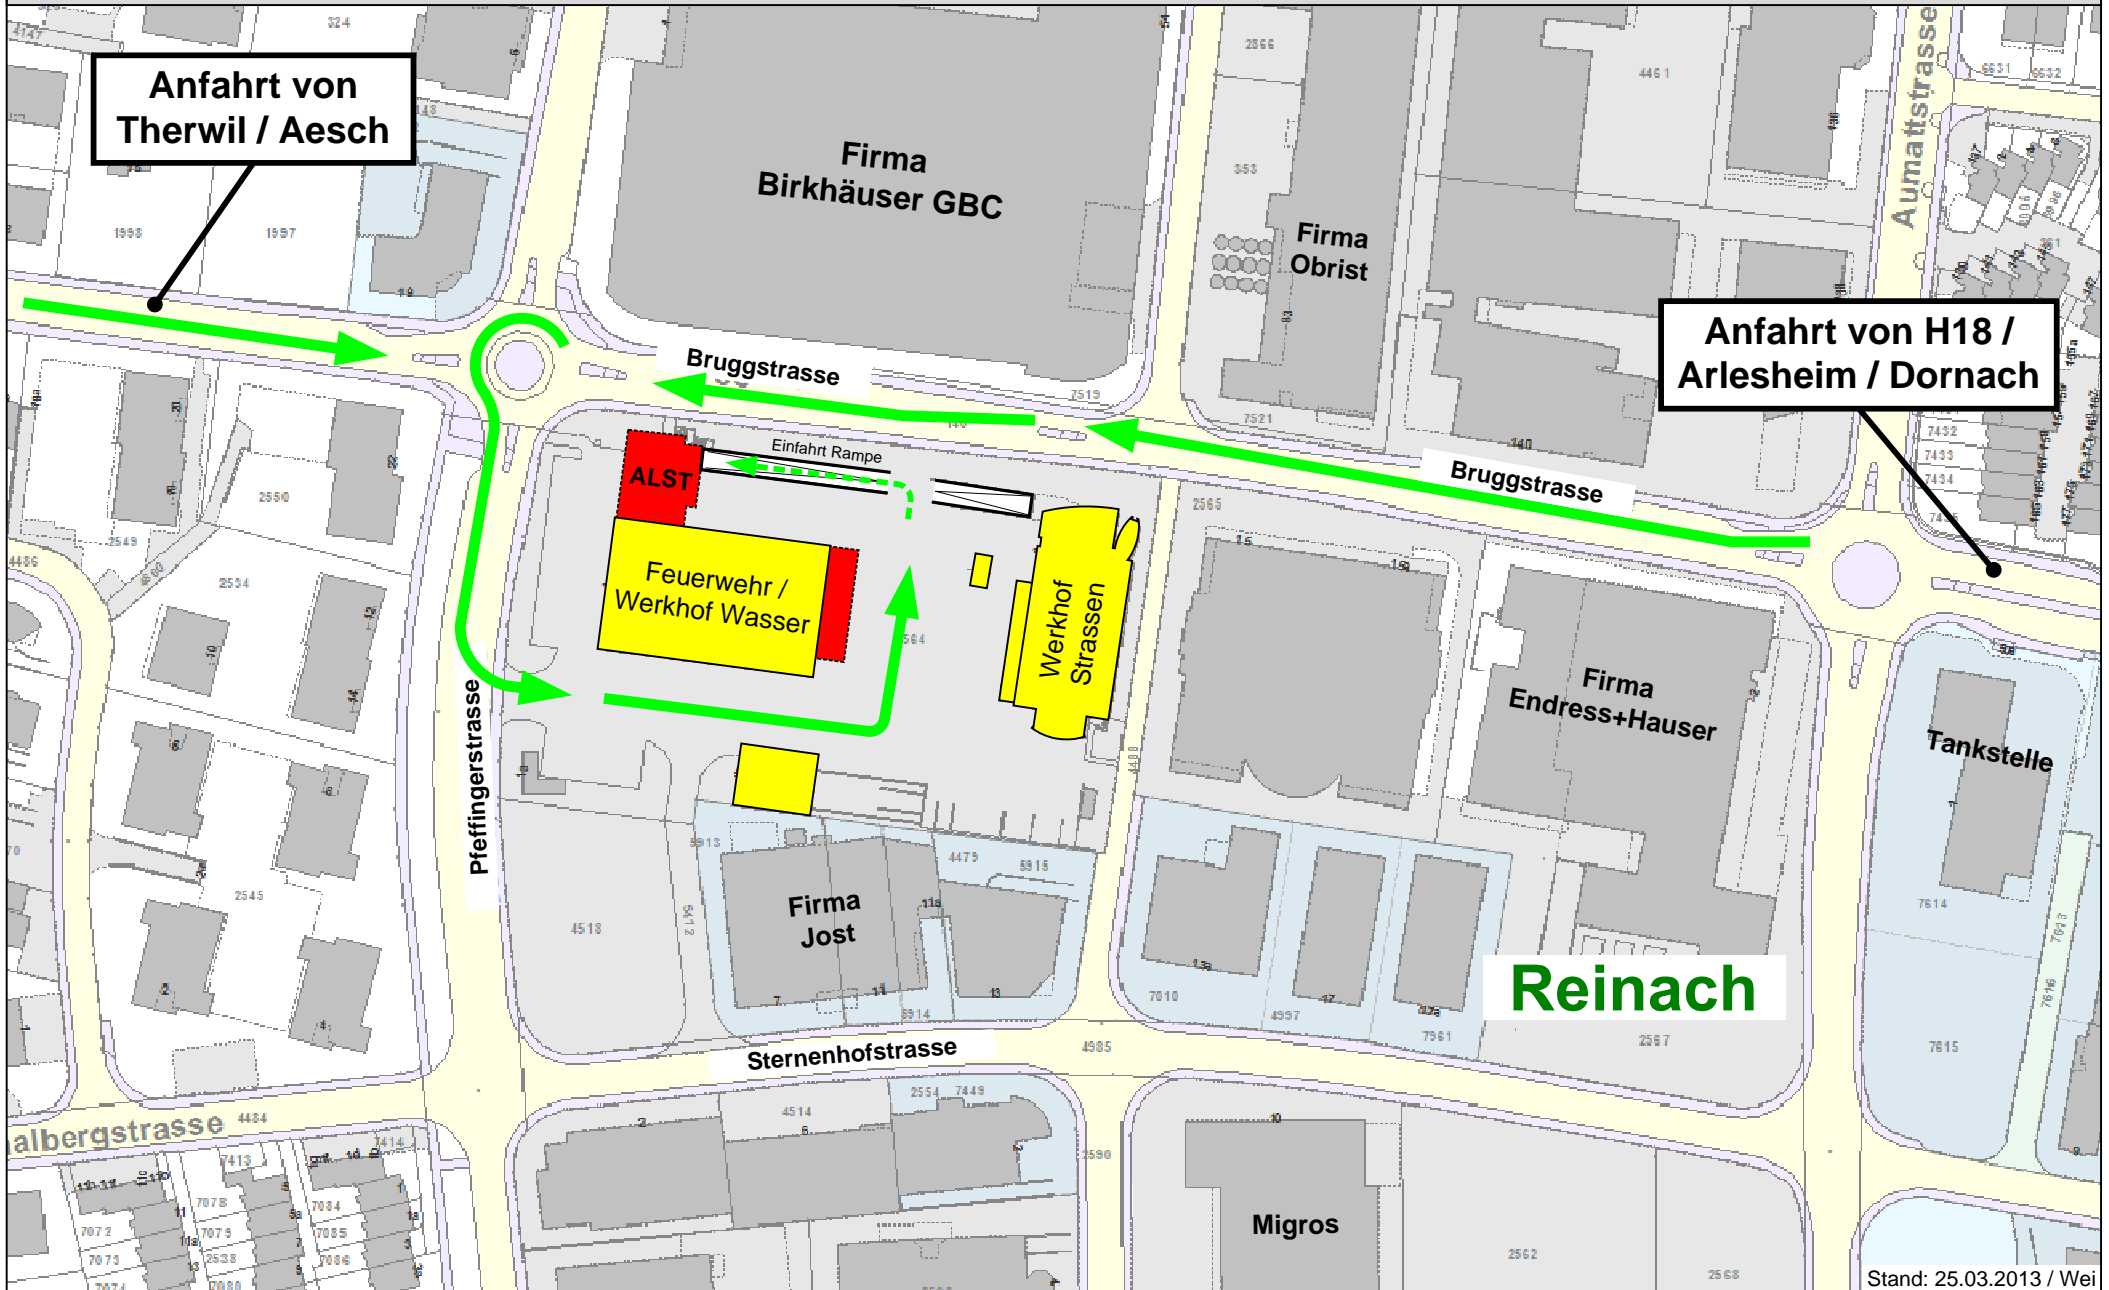

Anfahrt ALST, Pfeffingerstrasse 1, 4153 Reinach BL

Anfahrt von
Therwil / Aesch

Anfahrt von H18 /
Arlesheim / Dornach

Reinach